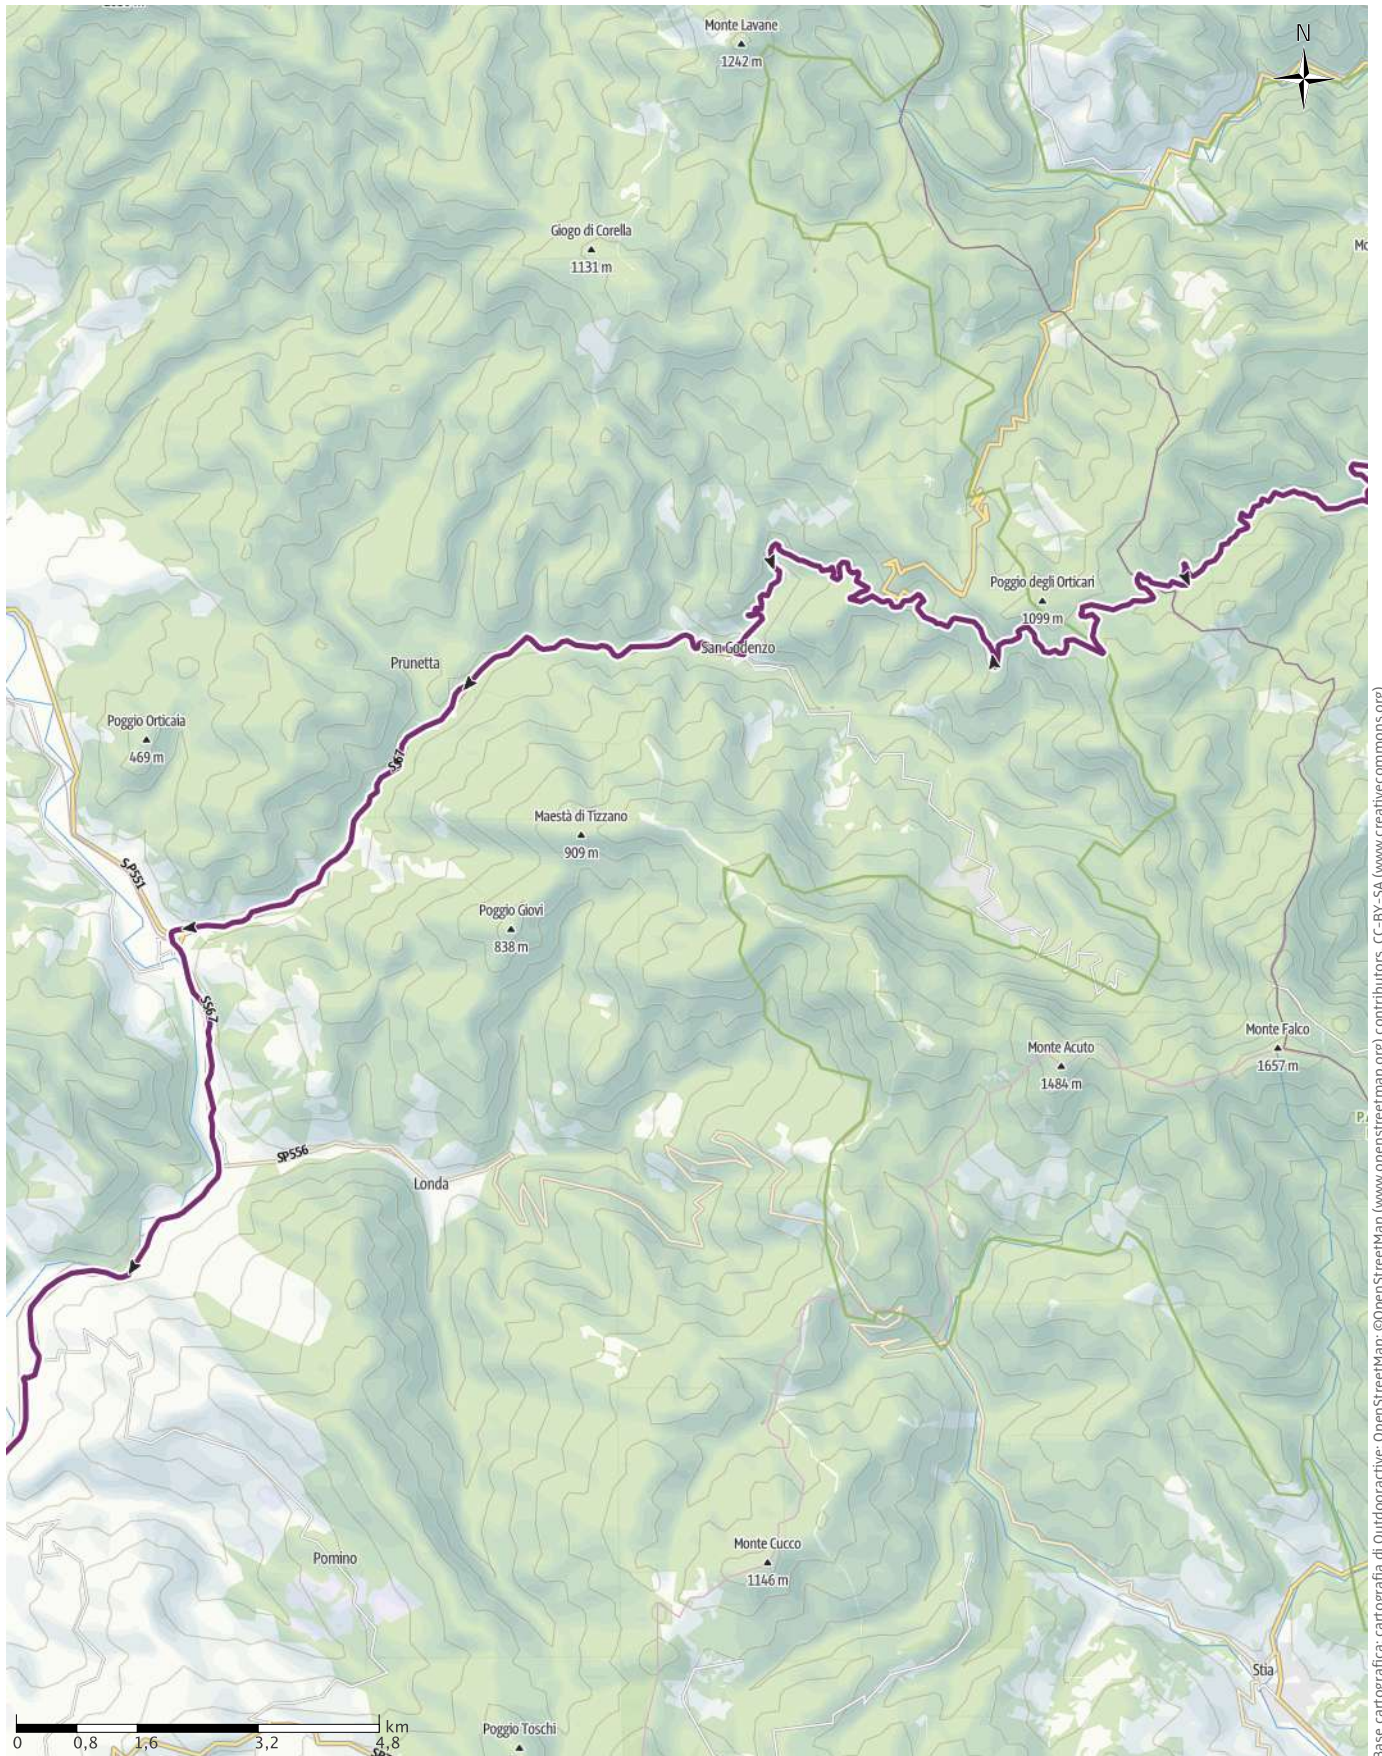

↔ 137,9km | ⌚ 12:56h. | ▲ 1350m | ▼ 1271m | Difficoltà -

Base cartografica: cartografia di Outdooractive; OpenStreetMap (www.openstreetmap.org); contributors, CC-BY-SA (www.creativecommons.org)

CtS Italia 2019 1

↔ 137,9km | ⌚ 12:56h. | ▲ 1350m | ▼ 1271m | Difficoltà -

CtS Italia 2019 1

↔ 137,9km | ⌚ 12:56h. | ▲ 1350m | ▼ 1271m | Difficoltà -

Base cartografica: cartografia di Outdooractive; OpenStreetMap (www.openstreetmap.org), contributors, CC-BY-SA (www.creativecommons.org)