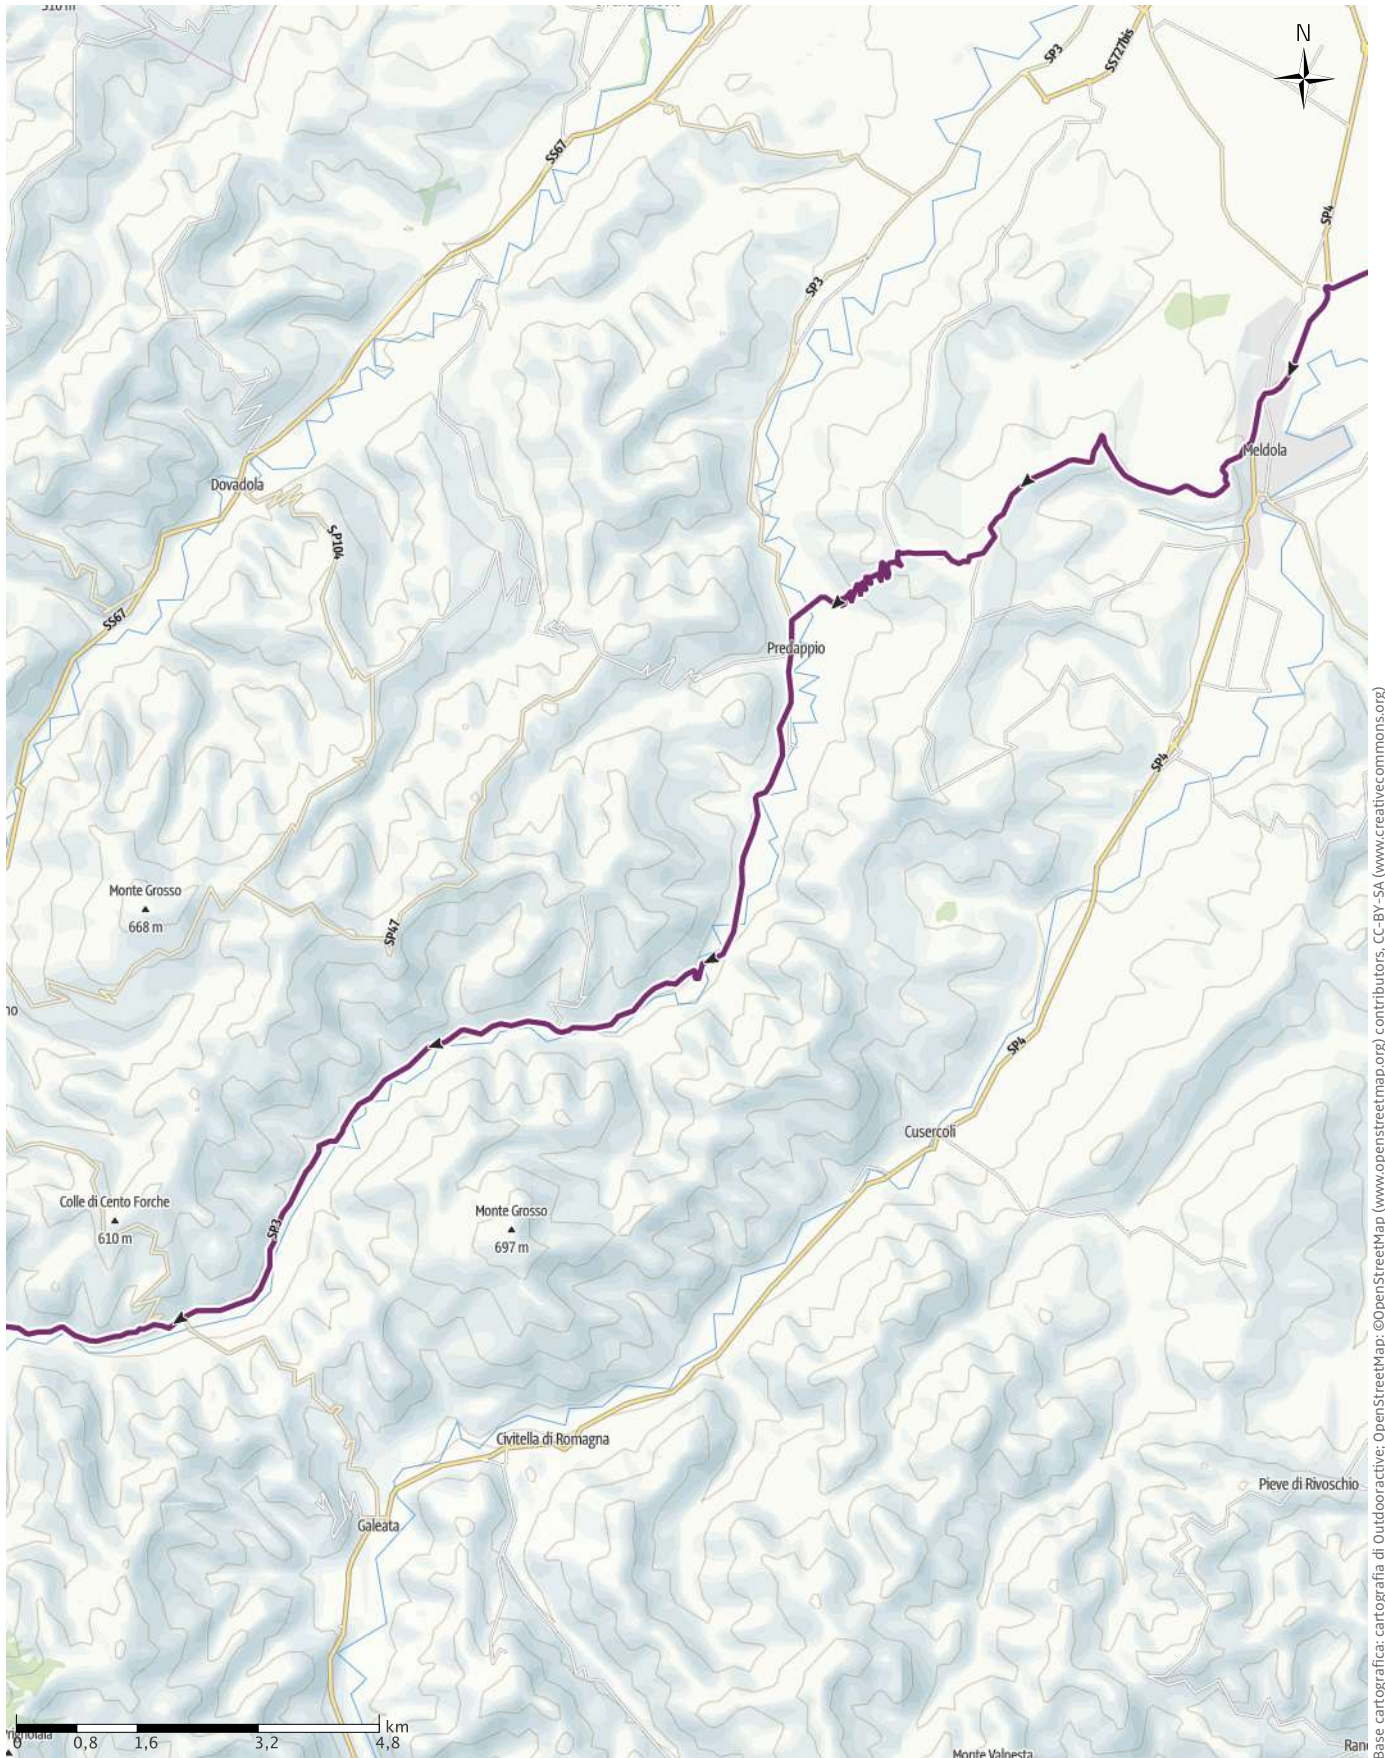

CtS Italia 2019 1

↔ 137,9km | ⌚ 12:56h. | ▲ 1350m | ▼ 1271m | Difficoltà -