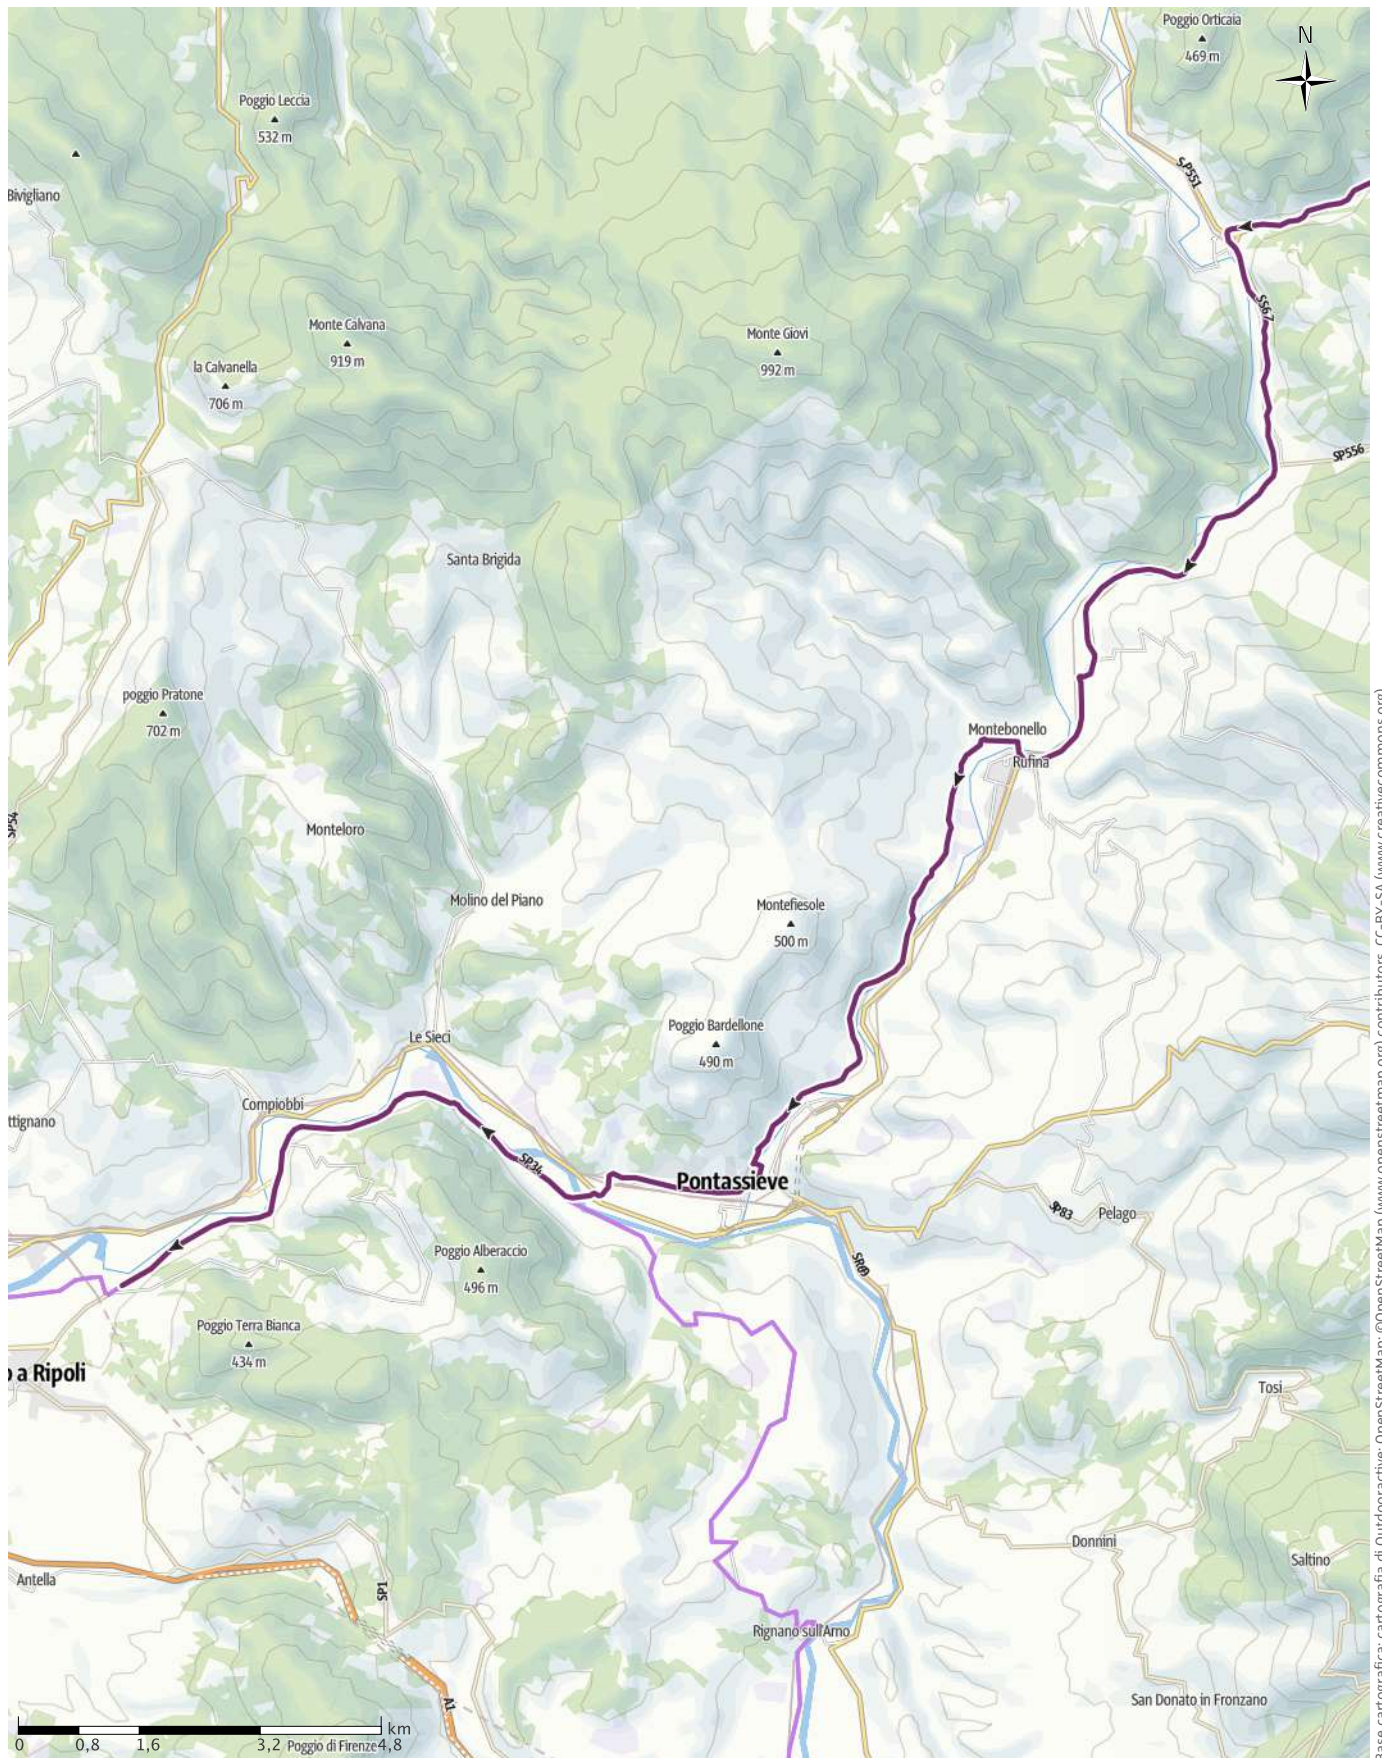

↔ 137,9km | ⌚ 12:56h. | ▲ 1350m | ▼ 1271m | Difficoltà -

Base cartografica: cartografia di Outdooractive; OpenStreetMap (www.openstreetmap.org); contributors, CC-BY-SA (www.creativecommons.org)

CtS Italia 2019 1

↔ 137,9km | ⌚ 12:56h. | ▲ 1350m | ▼ 1271m | Difficoltà -

CtS Italia 2019 1

↔ 137,9km | ⌚ 12:56h. | ▲ 1350m | ▼ 1271m | Difficoltà -

Base cartografica: cartografia di Outdooractive; OpenStreetMap (www.openstreetmap.org), contributors, CC-BY-SA (www.creativecommons.org)

CtS Italia 2019 1

↔ 137,9km | ⌚ 12:56h. | ▲ 1350m | ▼ 1271m | Difficoltà -

Base cartografica: cartografia di Outdooractive; OpenStreetMap (www.openstreetmap.org); contributors, CC-BY-SA (www.creativecommons.org)