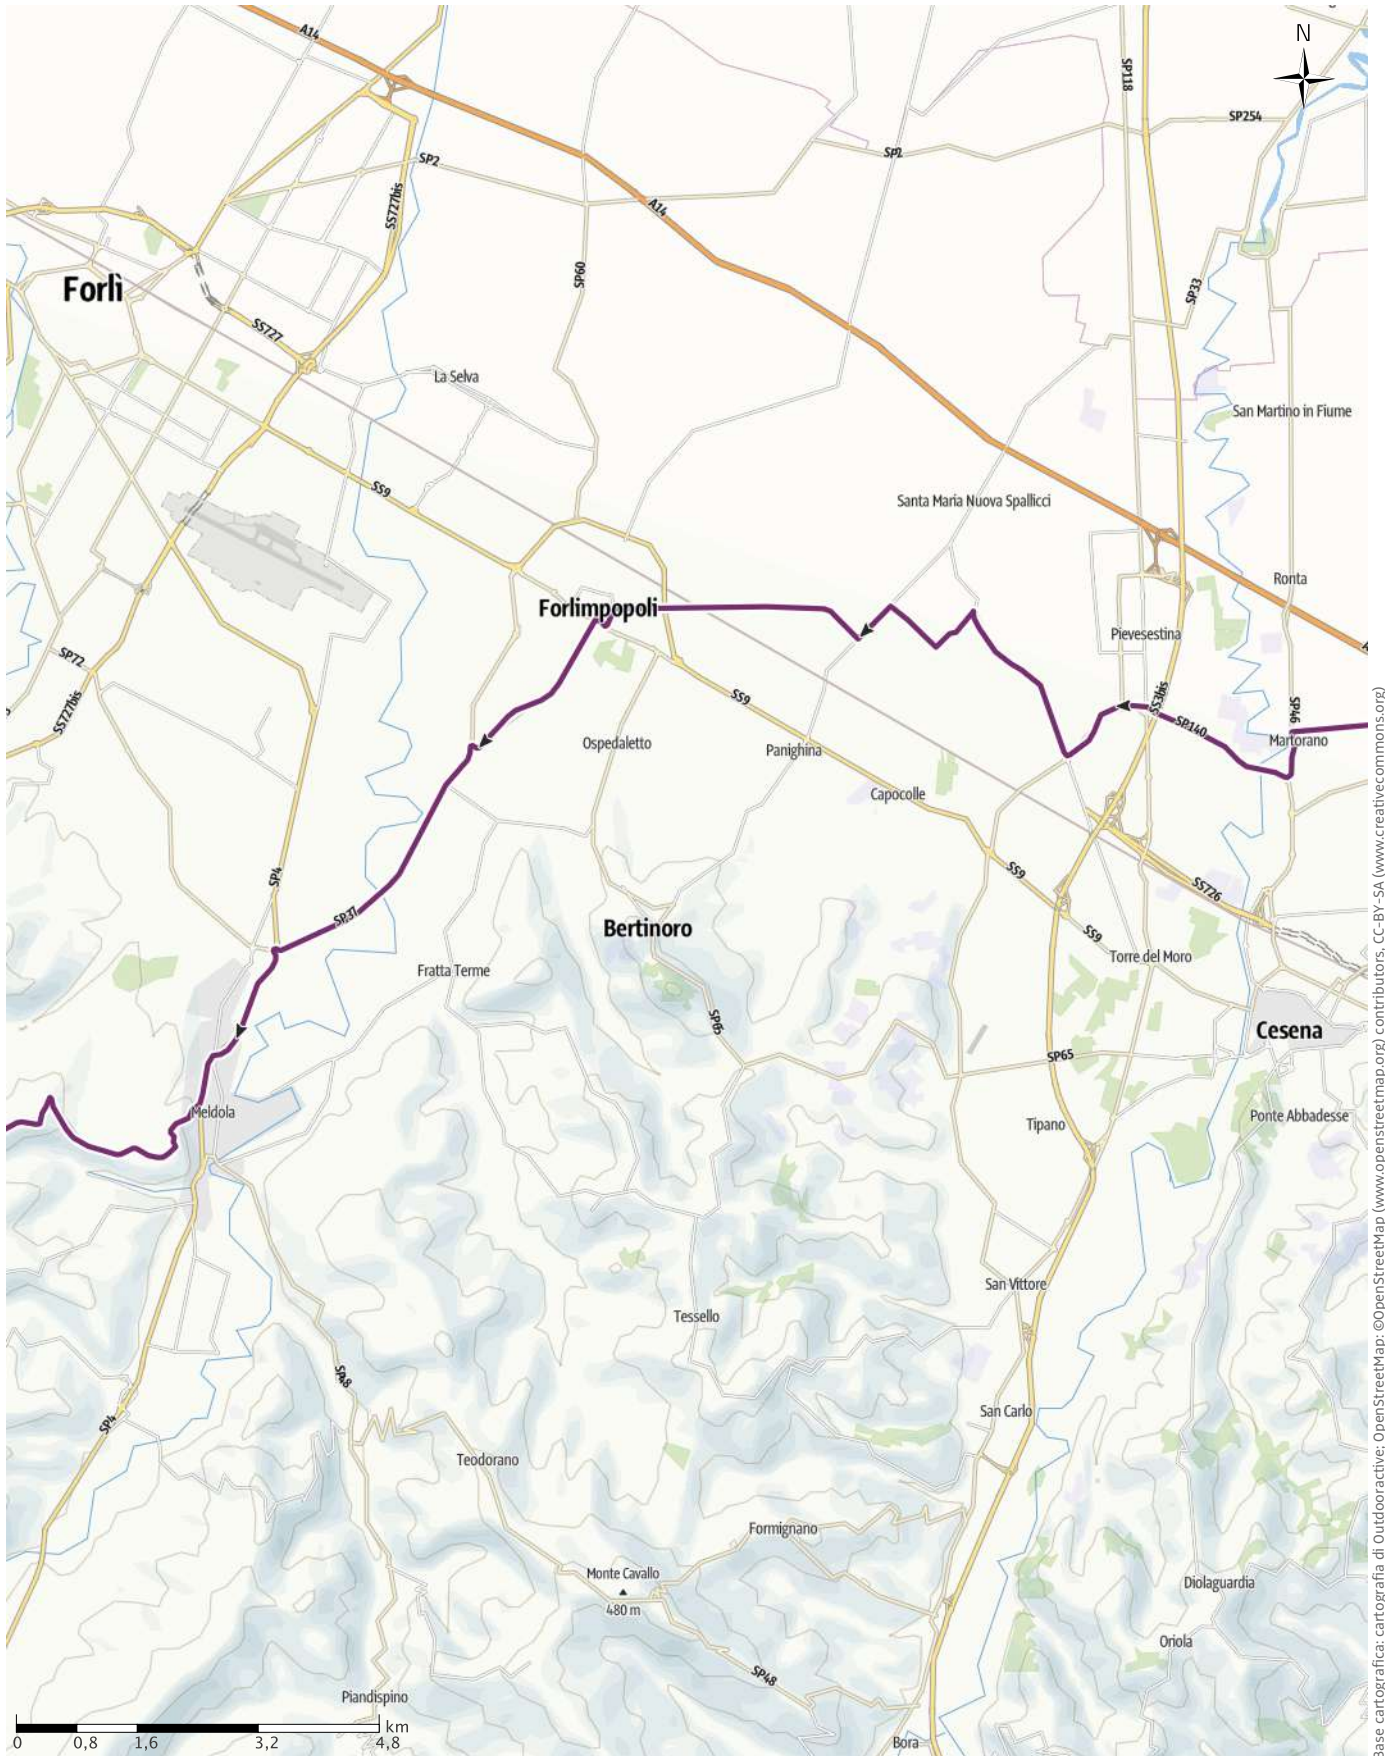

CtS Italia 2019 1

↔ 137,9km | ⌚ 12:56h. | 🏔️ 1350m | 🏔️ 1271m | Difficoltà -