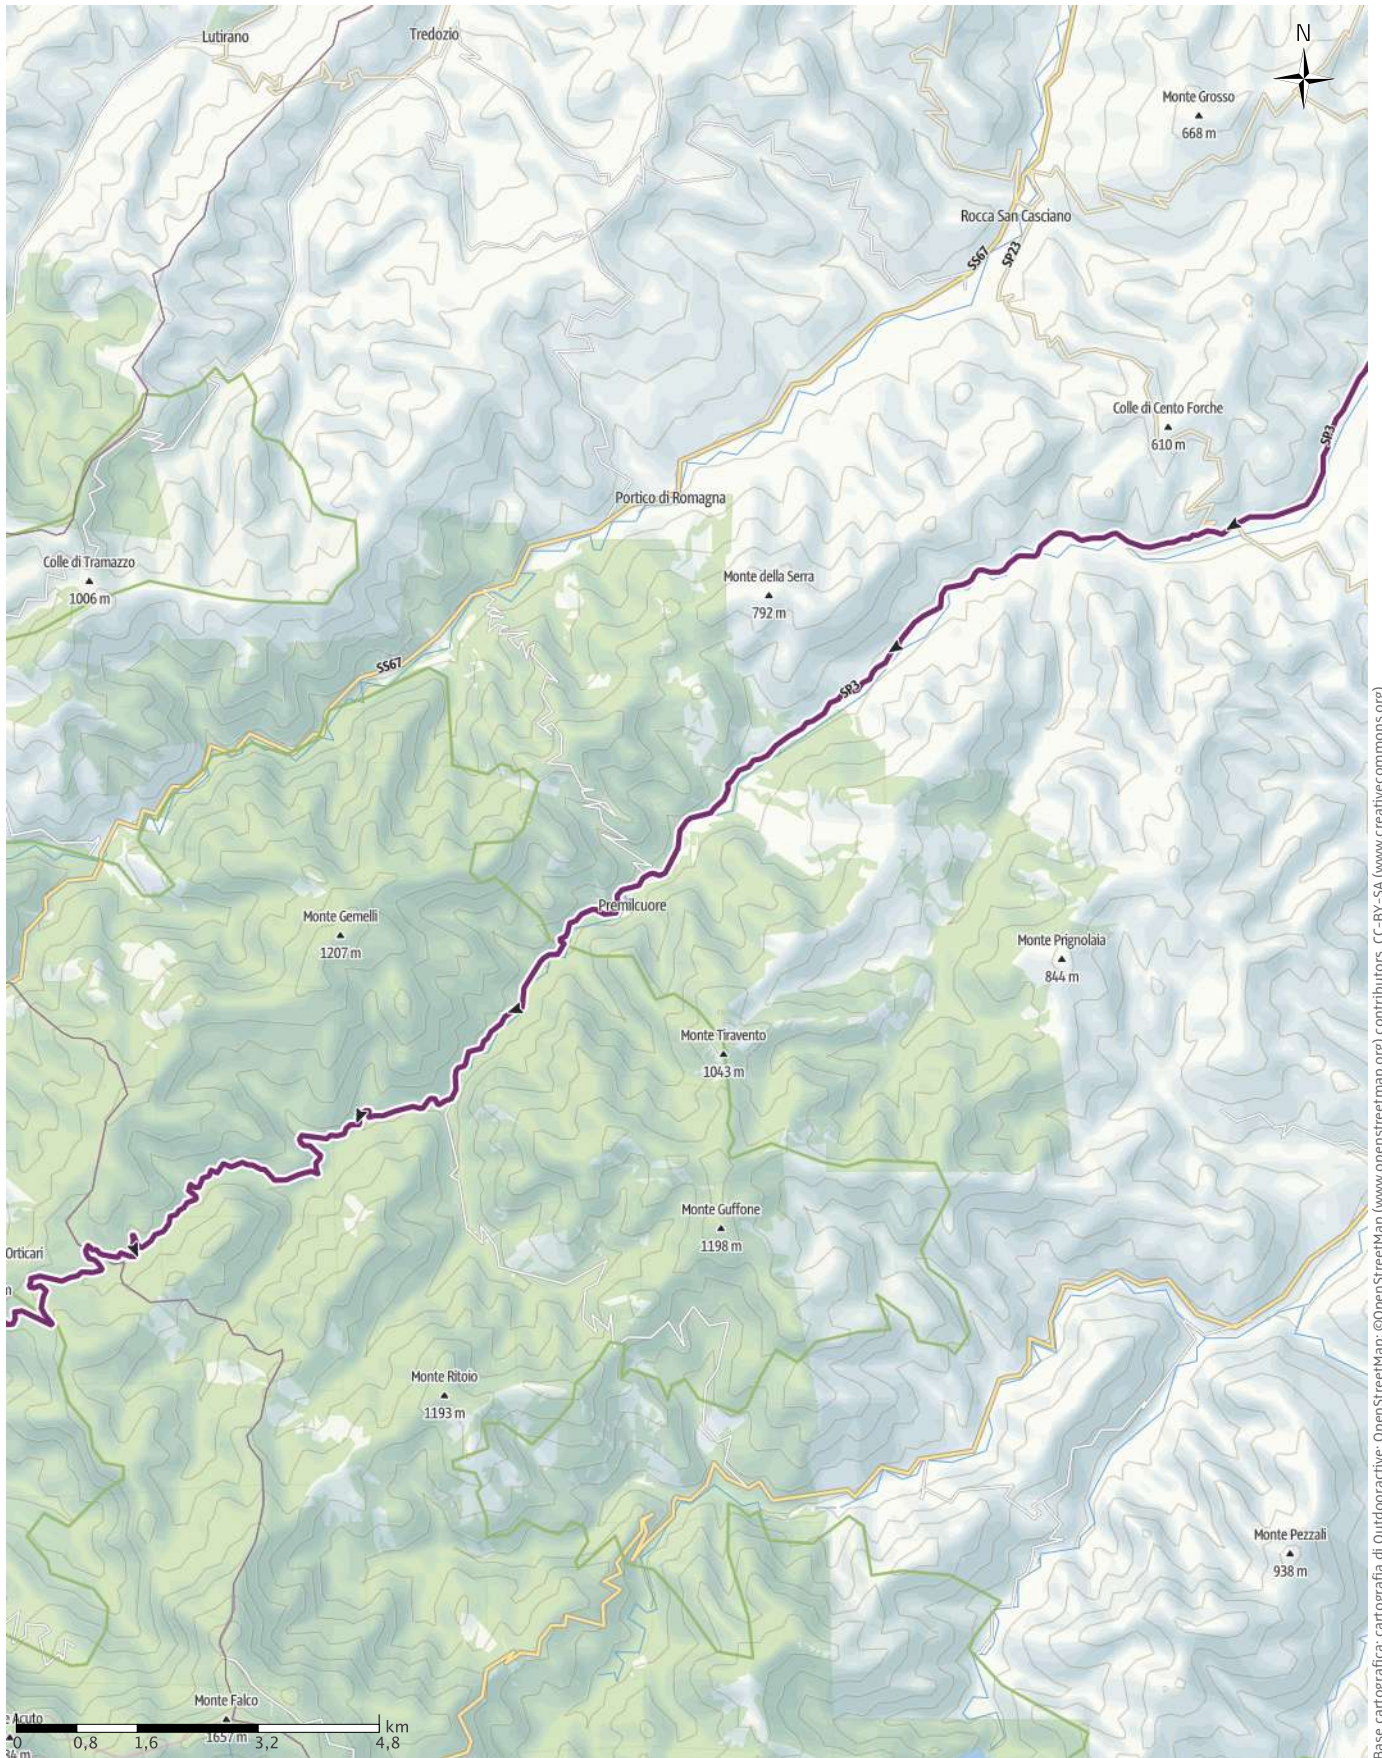

CtS Italia 2019 1

↔ 137,9km

🕒 12:56h.

▲ 1350m

▼ 1271m

Difficoltà

-

CtS Italia 2019 1

↔ 137,9km | ⌚ 12:56h. | 🏔️ 1350m | 🏔️ 1271m | Difficoltà -

Base cartografica: cartografia di Outdooractive; OpenStreetMap (www.openstreetmap.org), contributors, CC-BY-SA (www.creativecommons.org)

CtS Italia 2019 1

↔ 137,9km | ⌚ 12:56h. | ▲ 1350m | ▼ 1271m | Difficoltà -

Base cartografica: cartografia di Outdooractive; OpenStreetMap (www.openstreetmap.org); contributors, CC-BY-SA (www.creativecommons.org)

CtS Italia 2019 1

↔ 137,9km | ⌚ 12:56h. | ▲ 1350m | ▼ 1271m | Difficoltà -

CtS Italia 2019 1

↔ 137,9km | ⌚ 12:56h. | ▲ 1350m | ▼ 1271m | Difficoltà -

Base cartografica: cartografia di Outdooractive; OpenStreetMap (www.openstreetmap.org), contributors, CC-BY-SA (www.creativecommons.org)